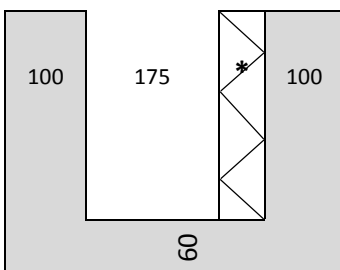

## H+H U-schalen - afmetingen

H= 249

B= 150 mm

H= 249

B= 175 mm

H= 249

B= 200 mm

H= 249

B= 240 mm

H= 249

B= 300 mm

H= 249

B= 365 mm

H= 249

B= 425 mm

H= 249

B= 500 mm

- Isolatie te leveren door derden