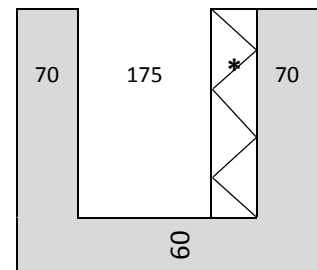

## H+H U-schalen - afmetingen

H= 249

B= 150 mm

H= 249

B= 175 mm

H= 249

B= 200 mm

H= 249

B= 240 mm

H= 249

B= 300 mm

H= 249

B= 365 mm

H= 249

B= 425 mm

H= 249

B= 500 mm

- Isolatie te leveren door derden