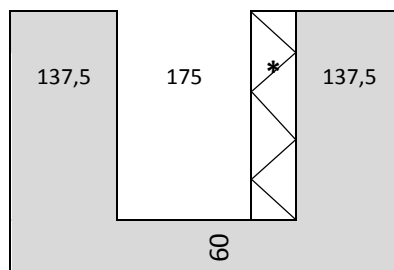

## H+H U-schalen - afmetingen

H= 249

B= 150 mm

H= 249

B= 175 mm

H= 249

B= 200 mm

H= 249

B= 240 mm

H= 249

B= 300 mm

H= 249

B= 365 mm

H= 249

B= 425 mm

H= 249

B= 500 mm

- Isolatie te leveren door derden