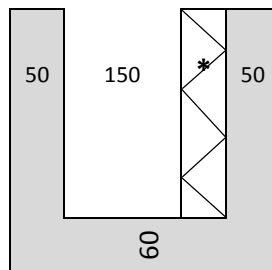

## H+H U-schalen - afmetingen

H= 249

B= 150 mm

H= 249

B= 175 mm

H= 249

B= 200 mm

H= 249

B= 240 mm

H= 249

B= 300 mm

H= 249

B= 365 mm

H= 249

B= 425 mm

H= 249

B= 500 mm

- Isolatie te leveren door derden