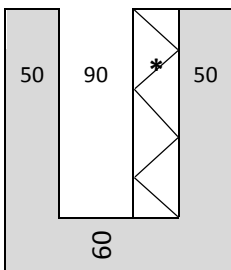

## H+H U-schalen - afmetingen

H= 249

B= 150 mm

H= 249

B= 175 mm

H= 249

B= 200 mm

H= 249

B= 240 mm

H= 249

B= 300 mm

H= 249

B= 365 mm

H= 249

B= 425 mm

H= 249

B= 500 mm

- Isolatie te leveren door derden